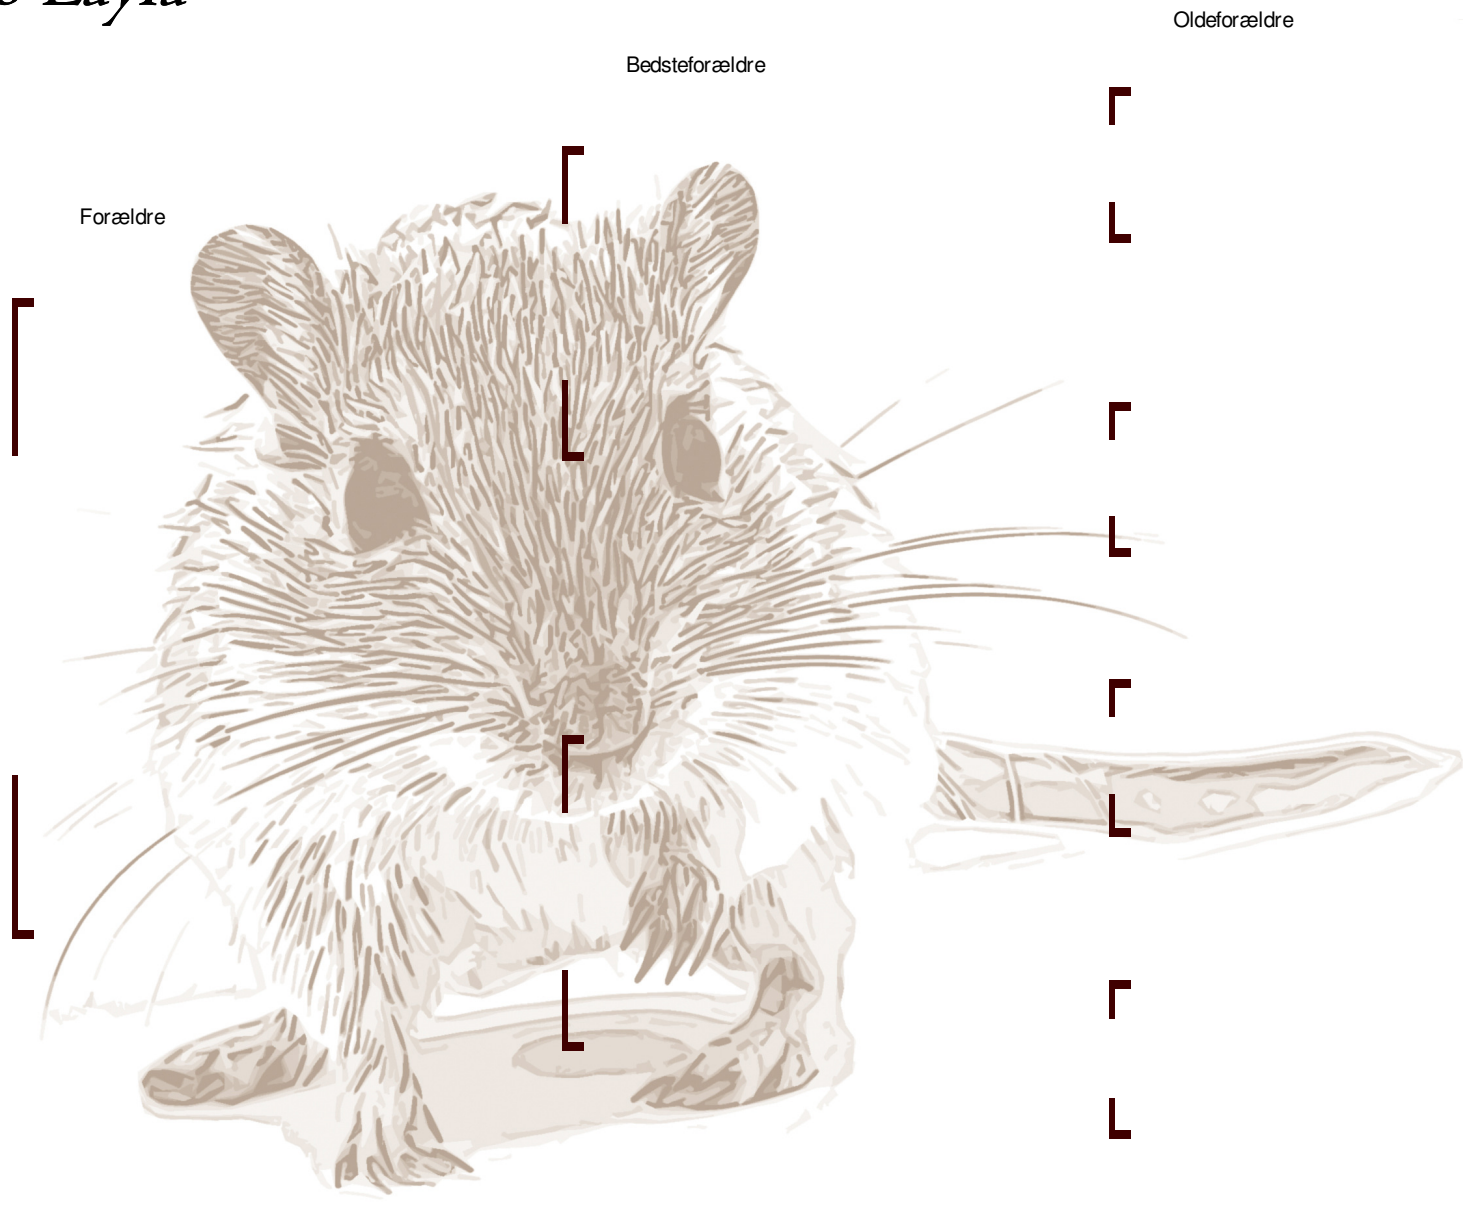

Hanani's Layla

Hanani's Layla
Køn: Hun
Født: 02-06-2013
Farve: Dark Eyed Honey
Reg: Hana0002
Genkode A_ee
Opdrætter Hanani's Opdræt
Opdræt nr. 2014-03

Denne ørkenrotte er stambogsført i det fælles stambogsregister for Dansk Ørkenrotte Info.