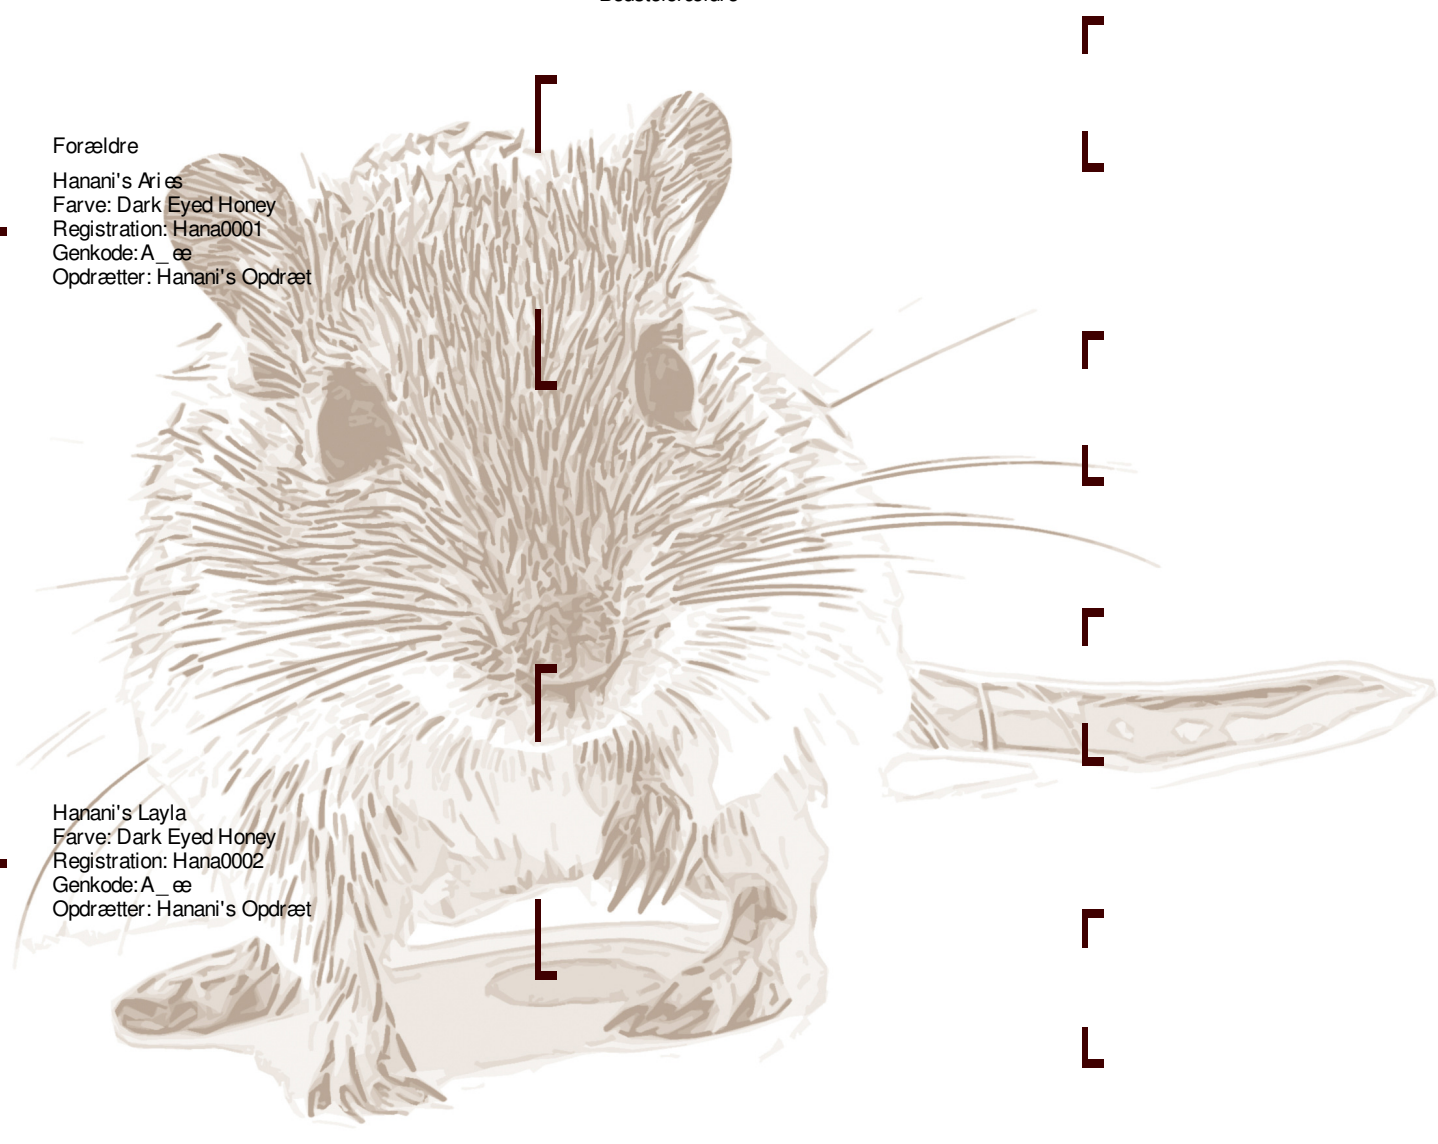

Hanani's Gaya

Hanani's Gaya
Køn: Hun
Født: 10-02-2014
Farve: Dark Eyed Honey
Reg: Hana0003
Genkode A_ee
Opdrætter Hanani's Opdræt
Opdræt nr. 2014-03

Forældre

Hanani's Ariës
Farve: Dark Eyed Honey
Registration: Hana0001
Genkode: A_ee
Opdrætter: Hanani's Opdræt

Hanani's Layla
Farve: Dark Eyed Honey
Registration: Hana0002
Genkode: A_ee
Opdrætter: Hanani's Opdræt

Bedsteforældre

Oldeforældre

Denne ørkenrotte er stambogsført i det fælles stambogsregister for Dansk Ørkenrotte Info.