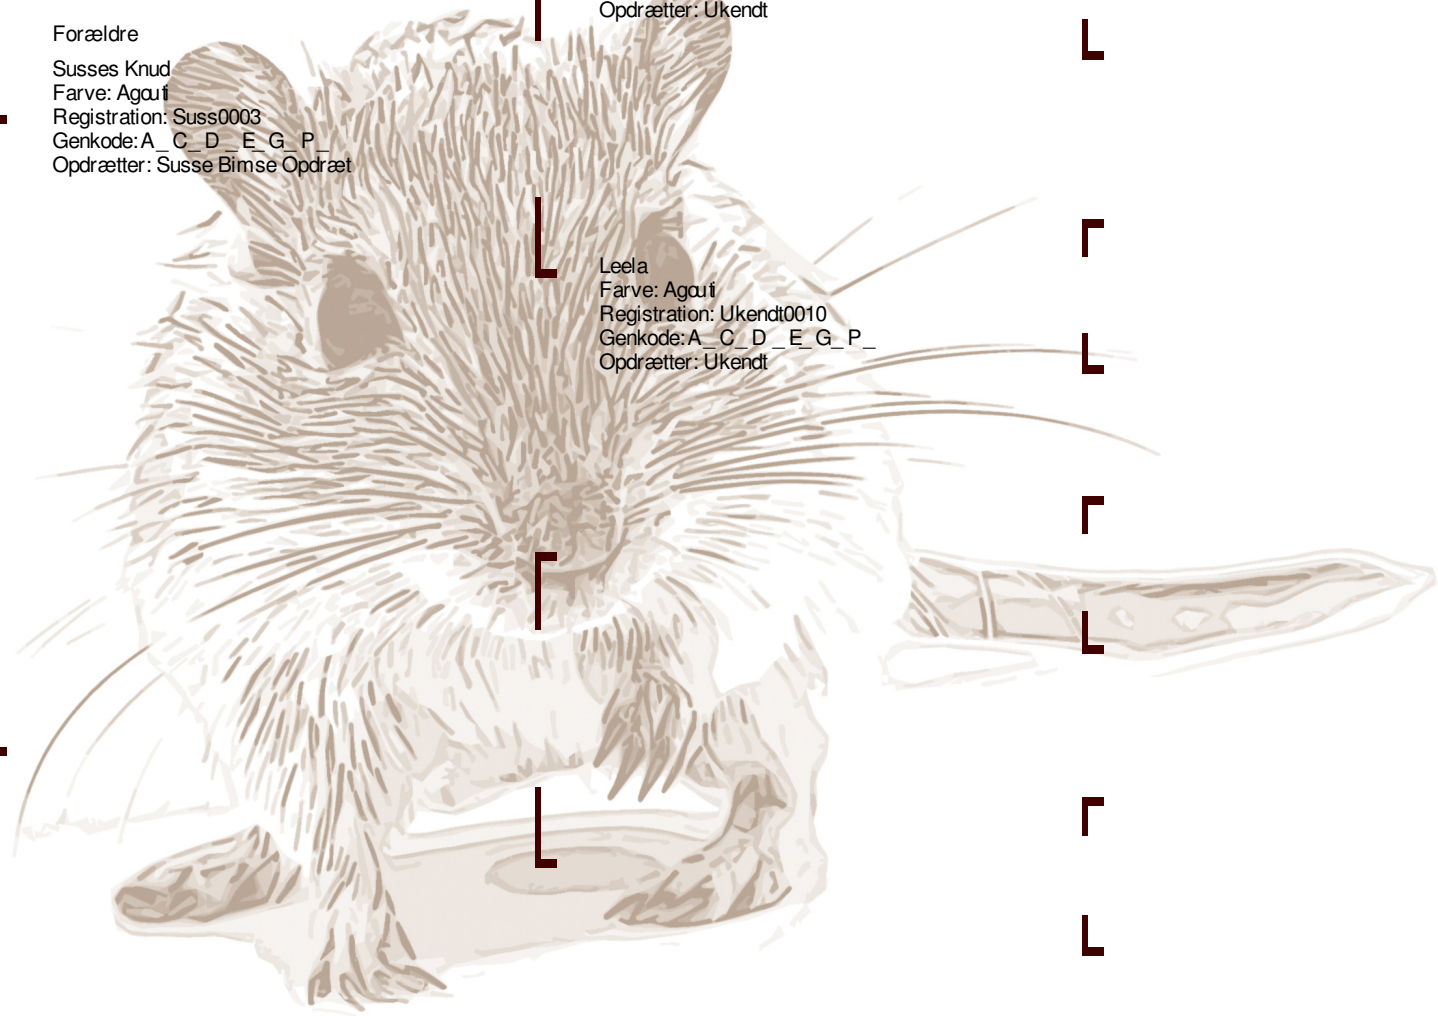

Hanani's Brownie

Hanani's Brownie
Køn: Hun
Født: 15-12-2103
Farve: Agouti
Reg: Hana0010
Genkode A_
Opdrætter Hanani's Opdræt
Opdræt nr. 2014-03

Forældre

Susses Knud
Farve: Agouti
Registration: Suss0003
Genkode: A_C_D_E_G_P_
Opdrætter: Susse Bimse Opdræt

Bedsteforældre

Rocco
Farve: Agouti
Registration: Ukendt0011
Genkode: A_C_D_E_G_P_
Opdrætter: Ukendt

Oldeforældre

Leela

Farve: Agouti
Registration: Ukendt0010
Genkode: A_C_D_E_G_P_
Opdrætter: Ukendt

Denne ørkenrotte er stambogsført i det fælles stambogsregister for Dansk Ørkenrotte Info.